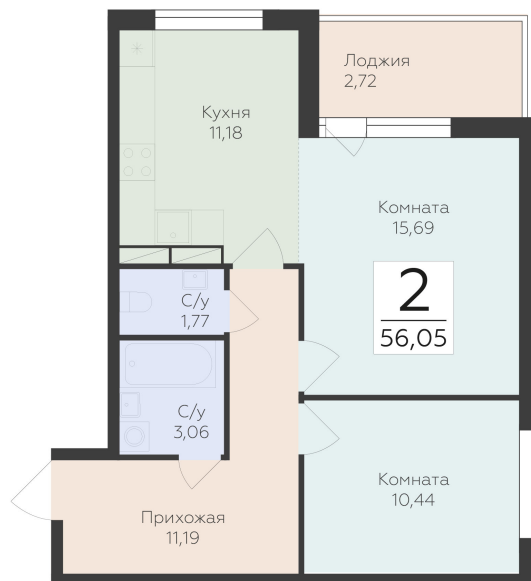

<https://rzv.ru/choice-flat/flat-6897462/>

г. дер. Лупполово, Юкковское поселение,  
Всеволожский район

№ квартиры: 68

Этаж: 5

Площадь: 56.05 кв. м.

**Стоимость м2: 150 870**

**Стоимость: 8 456 264**

Действительно на: 03.04.2025

### Расположение на этаже

### Расположение на генплане