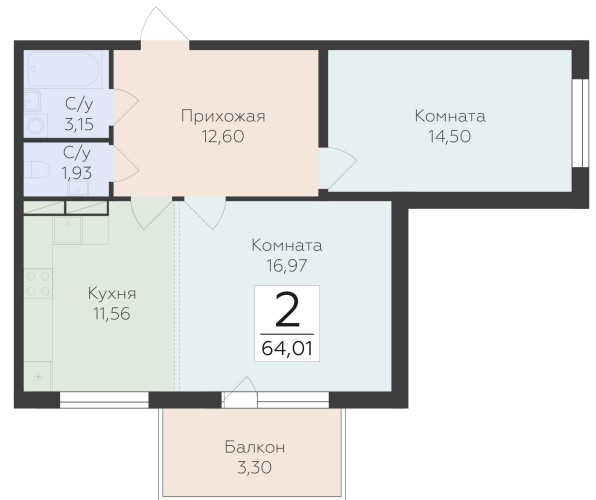

<https://rzv.ru/choice-flat/flat-6897463/>

г. дер. Лупполово, Юкковское поселение,
Всеволожский район

№ квартиры: 45

Этаж: 1

Площадь: 64.01 кв. м.

Стоимость м2: 141 950

Стоимость: 9 086 220

Действительно на: 03.04.2025

Расположение на этаже

Расположение на генплане