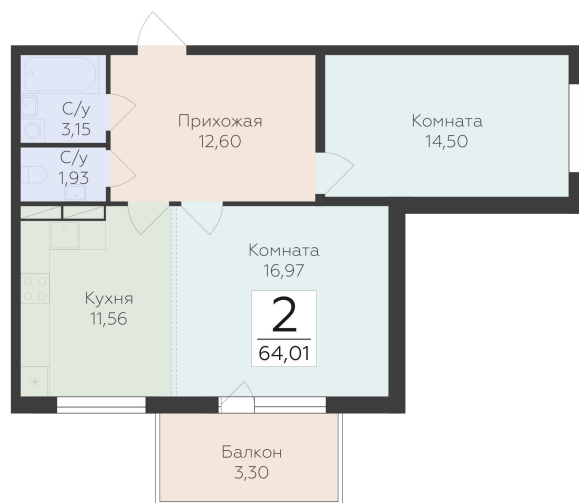

<https://rzv.ru/choice-flat/flat-6897464/>

г. дер. Лупполово, Юкковское поселение,
Всеволожский район

№ квартиры: 57

Этаж: 3

Площадь: 64.01 кв. м.

Стоимость м2: 145 620

Стоимость: 9 321 136