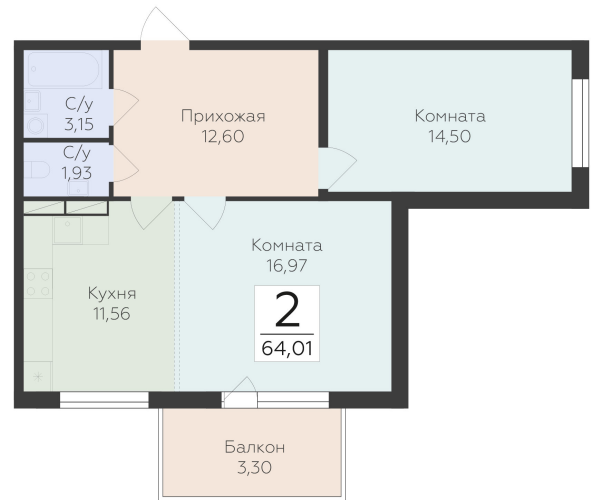

<https://rzv.ru/choice-flat/flat-6897465/>

г. дер. Лупполово, Юкковское поселение,  
Всеволожский район

№ квартиры: 69

Этаж: 5

Площадь: 64.01 кв. м.

**Стоимость м2: 149 370**

**Стоимость: 9 561 174**

Действительно на: 25.04.2025

### Расположение на этаже

### Расположение на генплане