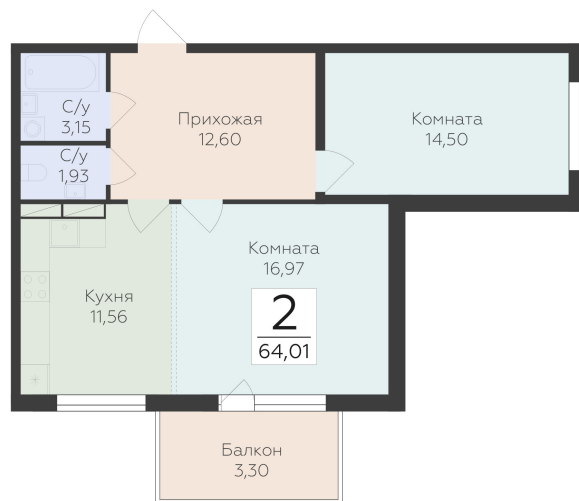

<https://rzv.ru/choice-flat/flat-6897465/>

г. дер. Лупполово, Юкковское поселение,
Всеволожский район

№ квартиры: 69

Этаж: 5

Площадь: 64.01 кв. м.

Стоимость м2: 149 370

Стоимость: 9 561 174