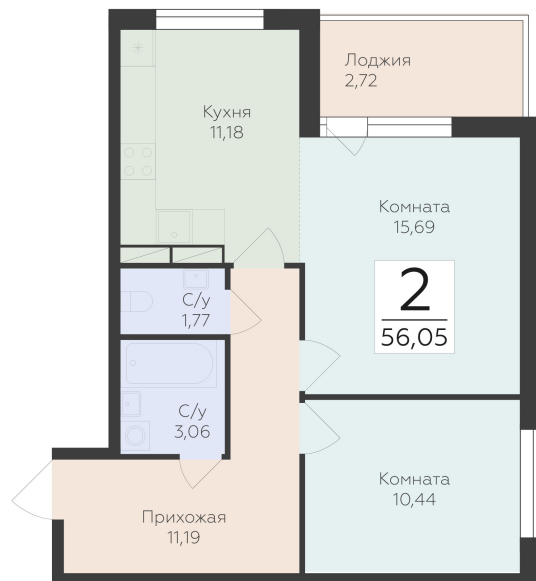

<https://rzv.ru/choice-flat/flat-6897466/>

г. дер. Лупполово, Юкковское поселение,
Всеволожский район

№ квартиры: 85

Этаж: 8

Площадь: 56.05 кв. м.

Стоимость м2: 154 490

Стоимость: 8 659 165

Действительно на: 25.04.2025

Расположение на этаже

Расположение на генплане