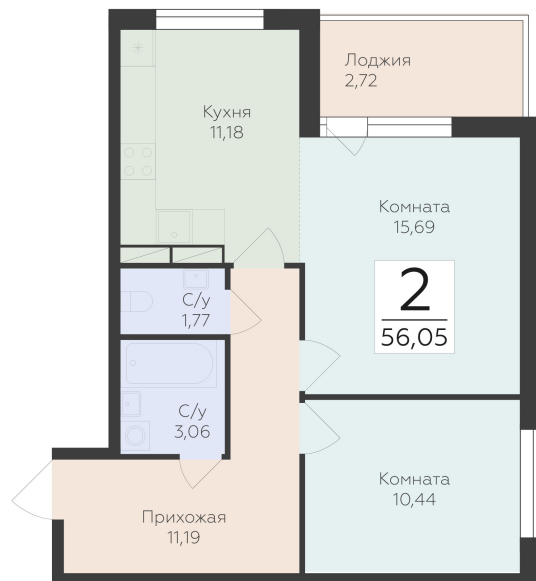

<https://rzv.ru/choice-flat/flat-6897466/>

г. дер. Лупполово, Юкковское поселение,
Всеволожский район

№ квартиры: 85

Этаж: 8

Площадь: 56.05 кв. м.

Стоимость м2: 154 490

Стоимость: 8 659 165

Действительно на: 23.02.2025

Расположение на этаже

Расположение на генплане

Жилой комплекс Финский Квартал
Ленинградская область, Всеволожский район,
Юкковское сельское поселение, д. Лупполово, уч. 23

КОРПУС 4 / СЕКЦИЯ 2
8 ЭТАЖ

ФИНСКИЙ КВАРТАЛ