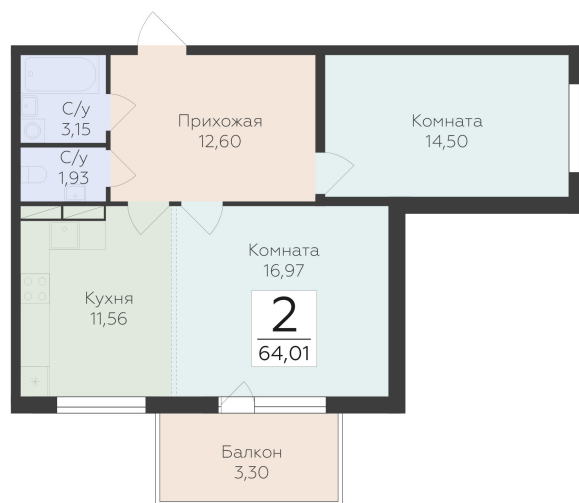

<https://rzv.ru/choice-flat/flat-6897467/>

г. дер. Лупполово, Юкковское поселение,  
Всеволожский район

№ квартиры: 86

Этаж: 8

Площадь: 64.01 кв. м.

**Стоимость м2: 152 990**

**Стоимость: 9 792 890**

Действительно на: 25.04.2025

### Расположение на этаже

### Расположение на генплане