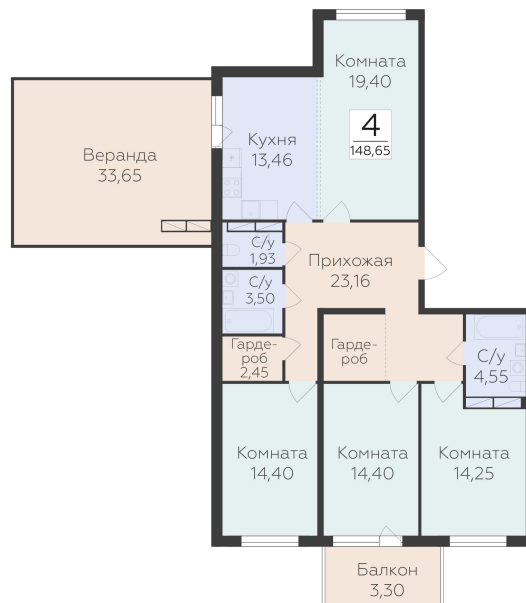

<https://rzv.ru/choice-flat/flat-6897470/>

г. дер. Лупполово, Юкковское поселение,
Всеволожский район

№ квартиры: 82

Этаж: 8

Площадь: 148.65 кв. м.

Стоимость м2: 142 650

Стоимость: 21 204 923

Действительно на: 23.02.2025