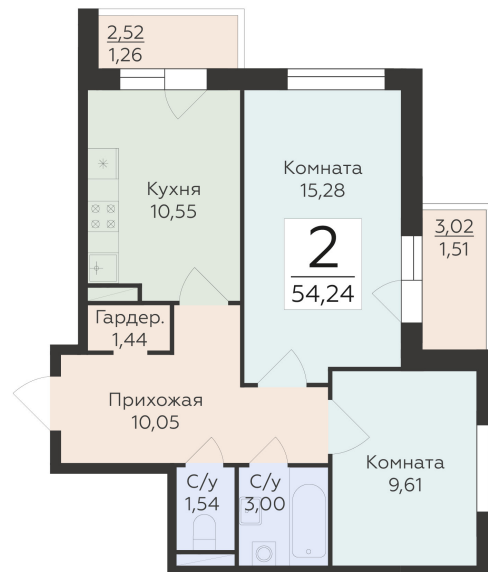

<https://rzv.ru/choice-flat/flat-6897780/>

г. Воронеж, г. Воронеж, ул. 45 стрелковой дивизии, зу259/27

№ квартиры: 929

Этаж: 5

Площадь: 54.24 кв. м.

**Стоимость м2: 112 900**

**Стоимость: 6 123 696**

Действительно на: 23.02.2025

## Расположение на этаже

## Расположение на генплане

Жилой комплекс Домино  
ул. 45 Стрелковой дивизии, 259/27

позиция 4 / секция 1  
2-10 ЭТАЖИ

ДОМИНО  
ЖИЛОЙ КОМПЛЕКС