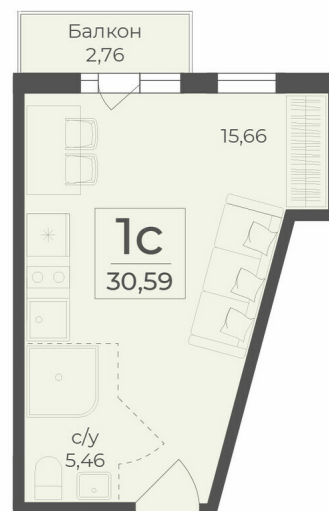

<https://rzv.ru/choice-flat/flat-6898130/>

г. Крым, г. Ялта, в районе шоссе Южнобережное, между троллейбусными остановками «пл. Дружба и Винзавод»
№ квартиры: 401
Этаж: 7

Площадь: 70,59 кв.м

Стоимость: 9 265 711

Действительно на: 23.02.2025

Расположение на этаже

Расположение на генплане

Жилой комплекс Botanica
Республика Крым,
г. Ялта, пгт. Массандра

СЕКЦИЯ 5

4-7 ЭТАЖИ

ул. Винодела Егорова

 BOTANICA
Ялта