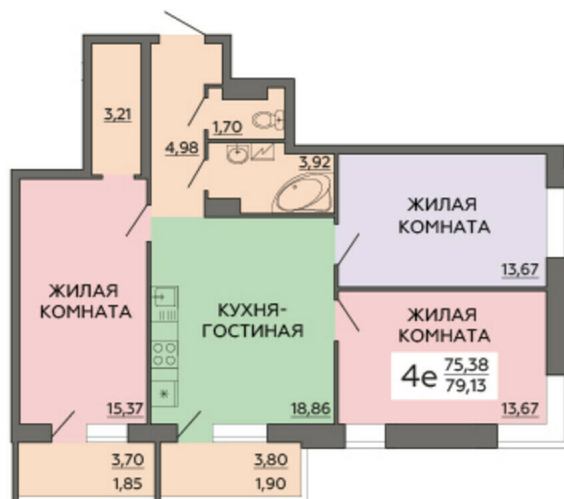

<https://rzv.ru/choice-flat/flat-6898174/>

г. Воронеж, г. Воронеж, ул. Ворошилова, 63/2

№ квартиры: 24

Этаж: 4

Площадь: 79.13 кв. м.

**Стоимость м2: 132 500**

**Стоимость: 10 484 725**

Действительно на: 23.02.2025

### Расположение на этаже

### Расположение на генплане