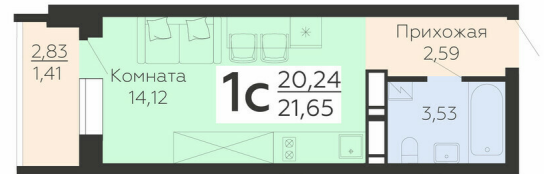

ЖИЛОЙ КОМПЛЕКС

НИКИТИНСКИЕ САДЫ

Подъезд 2

1-комнатная
(студия)

<https://rzv.ru/choice-flat/flat-6898177/>

г. Воронеж, г. Воронеж, ул. Покровская, 19

№ квартиры: 402

Этаж: 9

Площадь: 21.65 кв. м.

Стоимость м2: 121 500

Стоимость: 2 630 475

Действительно на: 23.02.2025