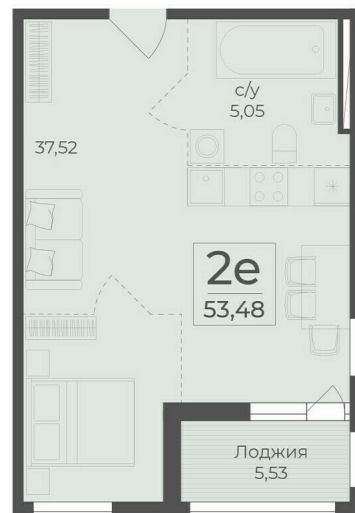

<https://rzv.ru/choice-flat/flat-6898403/>

г. Крым, г. Ялта, в районе шоссе Южнобережное, между остановками «пл. Дружба и Винзавод»
№ квартиры: 497
Этаж: 12

Площадь: 53,48 кв.м
Стоимость: 15 568 028