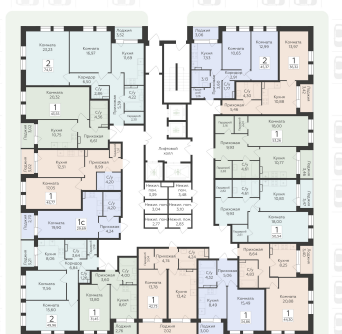

<https://rzv.ru/choice-flat/flat-6898448/>

г. Воронеж, г. Воронеж, ул. 45 стрелковой дивизии, зу259/27

№ квартиры: 1 367

Этаж: 10

Площадь: 31.45 кв. м.

Стоимость м2: 122 300

Стоимость: 3 846 335

Действительно на: 23.02.2025

Расположение на этаже

Расположение на генплане

Жилой комплекс Домино
ул. 45 Стрелковой дивизии, 259/27

позиция 5
2-й ЭТАЖИ

ДОМИНО
ЖИЛОЙ КОМПЛЕКС

Квартиры

ул. 45 Стрелковой дивизии

ул. 9 Января