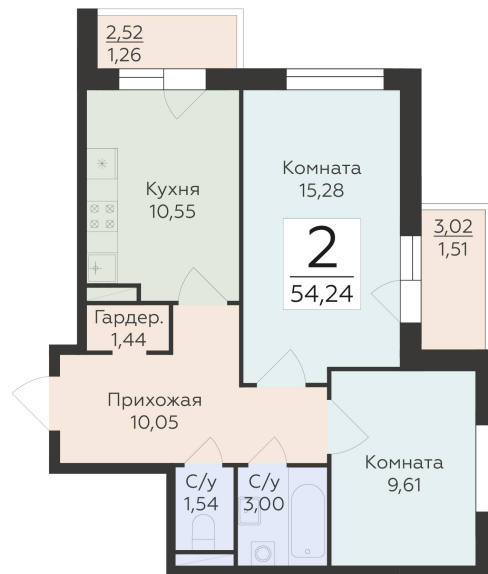

<https://rzv.ru/choice-flat/flat-6898450/>

г. Воронеж, г. Воронеж, ул. 45 стрелковой дивизии, зу259/27

№ квартиры: 893

Этаж: 2

Площадь: 54.24 кв. м.

Стоимость м2: 112 900

Стоимость: 6 123 696

Действительно на: 23.02.2025