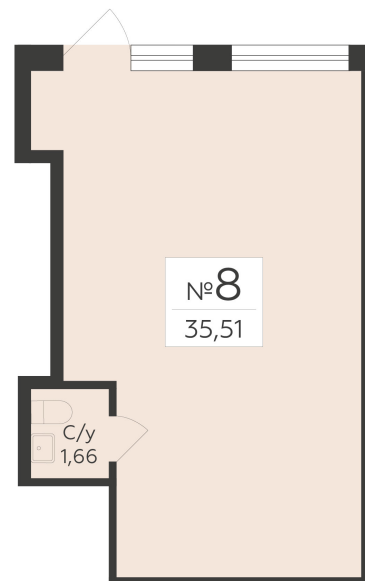

<https://rzv.ru/choice-flat/flat-6898585/>

г. Воронеж, г. Воронеж, ул. Ломоносова, 114ю

№ квартиры: 8

Этаж: 1

Площадь: 35.51 кв. м.

Стоимость м2: 230 000

Стоимость: 8 167 300

Действительно на: 23.02.2025

Расположение на этаже

Жилой комплекс Flora

ул. Ломоносова, 114ю

Коммерческие помещения

Московский пр-т

FLORA
ЖИЛОЙ КОМПЛЕКС

ул. Андриановская

Расположение на генплане