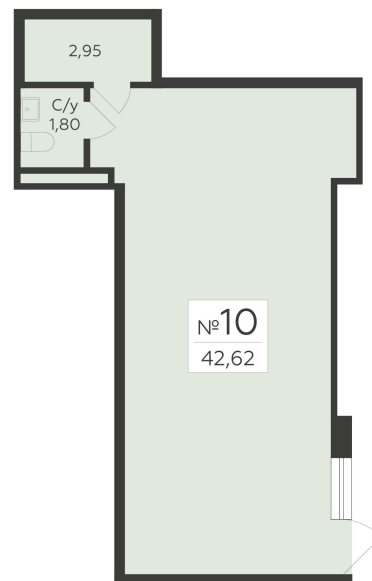

<https://rzv.ru/choice-flat/flat-6898587/>

г. Воронеж, г. Воронеж, ул. Ломоносова, 114ю

№ квартиры: 10

Этаж: 1

Площадь: 42.62 кв. м.

**Стоимость м2: 210 000**

**Стоимость: 8 950 200**

Действительно на: 23.02.2025

### Расположение на этаже

Жилой комплекс Flora

ул. Ломоносова, 114ю

Коммерческие помещения

Московский пр-т

**FLORA**  
ЖИЛОЙ КОМПЛЕКС

ул. Андриановская

### Расположение на генплане