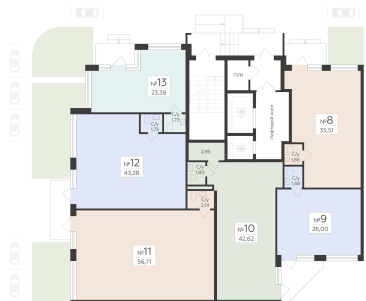

<https://rzv.ru/choice-flat/flat-6898587/>

г. Воронеж, г. Воронеж, ул. Ломоносова, 114ю

№ квартиры: 10

Этаж: 1

Площадь: 42.62 кв. м.

**Стоимость м2: 210 000**

**Стоимость: 8 950 200**

Действительно на: 23.02.2025

### Расположение на этаже

Жилой комплекс Flora

ул. Ломоносова, 114ю

Коммерческие помещения

Московский пр-т

**FLORA**  
ЖИЛОЙ КОМПЛЕКС

ул. Андриановская

### Расположение на генплане