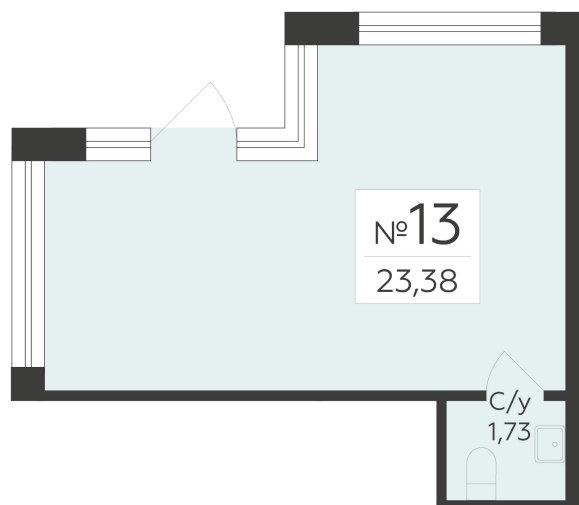

<https://rzv.ru/choice-flat/flat-6898590/>

г. Воронеж, г. Воронеж, ул. Ломоносова, 114ю

№ квартиры: 13

Этаж: 1

Площадь: 23.38 кв. м.

**Стоимость м2: 230 000**

**Стоимость: 5 377 400**

Действительно на: 23.02.2025

### Расположение на этаже

Жилой комплекс Flora

ул. Ломоносова, 114ю

Коммерческие помещения

Московский пр-т

**FLORA**  
ЖИЛОЙ КОМПЛЕКС

ул. Андриановская

### Расположение на генплане