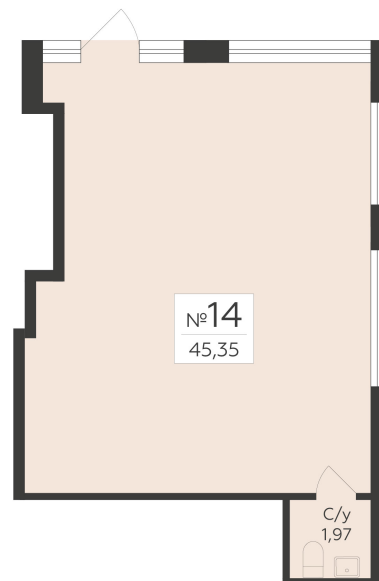

<https://rzv.ru/choice-flat/flat-6898591/>

г. Воронеж, г. Воронеж, ул. Ломоносова, 114ю

№ квартиры: 14

Этаж: 1

Площадь: 45.35 кв. м.

**Стоимость м2: 210 000**

**Стоимость: 9 523 500**

Действительно на: 23.02.2025

### Расположение на этаже

Жилой комплекс Flora

ул. Ломоносова, 114ю

Коммерческие помещения

↑ Московский пр-т ↑

**FLORA**  
ЖИЛОЙ КОМПЛЕКС

↑ ул. Андриановская ↑

### Расположение на генплане