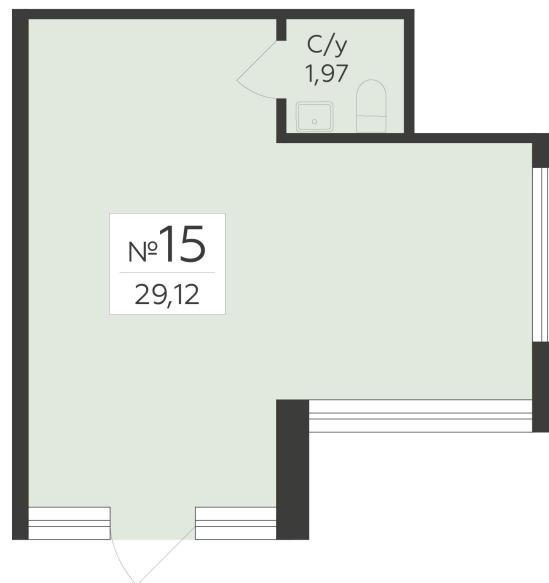

<https://rzv.ru/choice-flat/flat-6898592/>

г. Воронеж, г. Воронеж, ул. Ломоносова, 114ю

№ квартиры: 15

Этаж: 1

Площадь: 29.12 кв. м.

**Стоимость м2: 230 000**

**Стоимость: 6 697 600**

Действительно на: 23.02.2025

### Расположение на этаже

### Расположение на генплане

Жилой комплекс Flora

ул. Ломоносова, 114ю

Коммерческие помещения

↑ Московский пр-т ↑

**FLORA**  
ЖИЛОЙ КОМПЛЕКС

↑ ул. Андреевская ↑