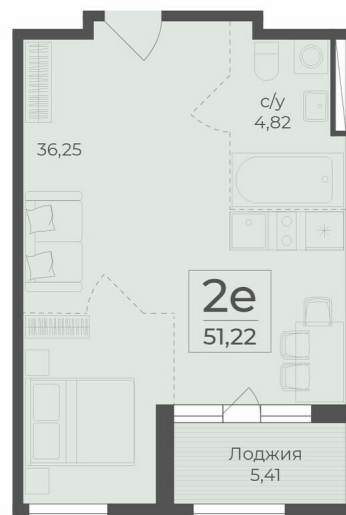

<https://rzv.ru/choice-flat/flat-6899165/>

г. Ялта, г. Ялта, в районе шоссе Южнобережное,
между троллейбусными остановками "пл.
Дружба и Винзавод"

№ квартиры: 448

Этаж: 6

Площадь: 51.22 кв. м.

Стоимость м2: 299 500

Стоимость: 15 340 390