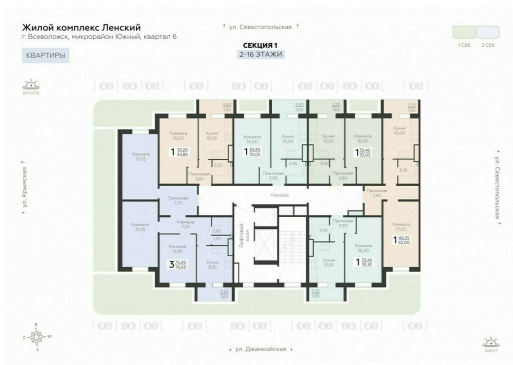

<https://rzv.ru/choice-flat/flat-6899501/>

г. Всеволожск, г. Всеволожск, Южный жилой район, квартал 6  
№ квартиры: 15  
Этаж: 4  
Площадь: 35.05 кв. м.

**Стоимость м2: 133 700**  
**Стоимость: 4 686 185**

### Расположение на этаже