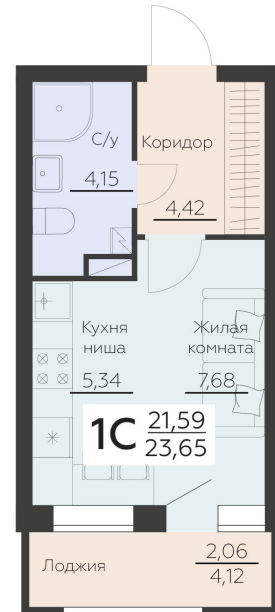

<https://rzv.ru/choice-flat/flat-6899921/>

г. Воронеж, Воронеж, ул. Ленинградская, 29Б

№ квартиры: 284

Этаж: 12

Площадь: 23.65 кв. м.

**Стоимость м2: 164 500**

**Стоимость: 3 890 425**

Действительно на: 11.05.2026

**Расположение на этаже**

**Расположение на генплане**