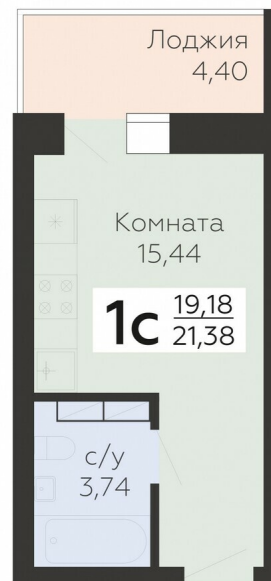

<https://rzv.ru/choice-flat/flat-6899961/>

г. Орёл,
№ квартиры: 243
Этаж: 13
Площадь: 21.38 кв. м.

Стоимость м2: 123 600
Стоимость: 2 642 568

Действительно на: 07.10.2025

Расположение на этаже

Расположение на генплане