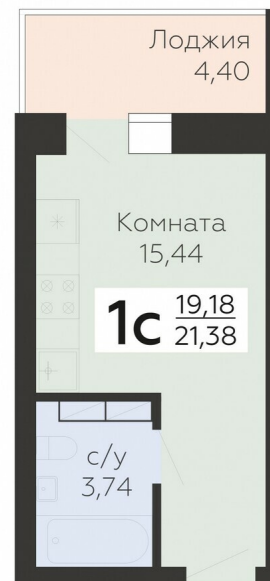

<https://rzv.ru/choice-flat/flat-6899961/>

г. Орёл, Орёл, ул. Панчука, 85

№ квартиры: 243

Этаж: 13

Площадь: 21.38 кв. м.

Стоимость м2: 126 500

Стоимость: 2 704 570

Действительно на: 18.05.2026

Расположение на этаже

Расположение на генплане