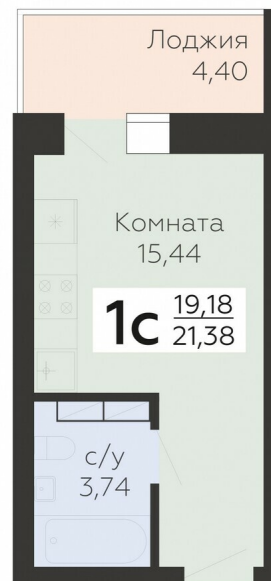

<https://rzv.ru/choice-flat/flat-6899961/>

г. Орёл, Орловская обл, г.Орел, ул. Панчука, 85

№ квартиры: 243

Этаж: 13

Площадь: 21.38 кв. м.

**Стоимость м2: 117 600**

**Стоимость: 2 514 288**

Действительно на: 02.04.2025

### Расположение на этаже

### Расположение на генплане