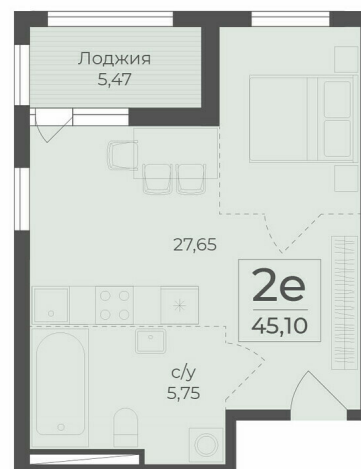

<https://rzv.ru/choice-flat/flat-6899980/>

г. Ялта, г. Ялта, в районе шоссе Южнобережное,
между троллейбусными остановками "пл.
Дружба и Винзавод"

№ квартиры: 501

Этаж: 12

Площадь: 45.1 кв. м.

Стоимость м2: 311 200

Стоимость: 14 035 120

Действительно на: 04.04.2025

Расположение на этаже

Расположение на генплане