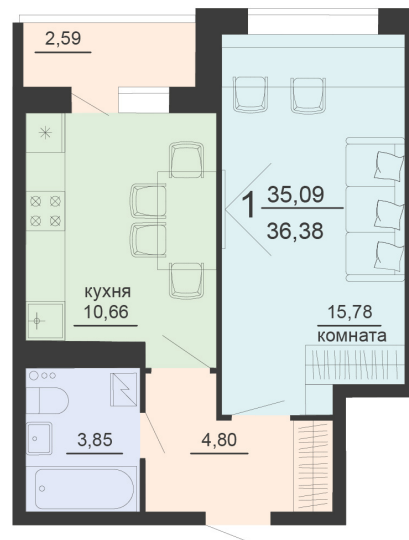

<https://rzv.ru/choice-flat/flat-690171/>

г. Воронеж, г. Воронеж, ул. Богдана

Хмельницкого, 45а

№ квартиры: 236

Этаж: 2

Площадь: 36.38 кв. м.

**Стоимость м2: 117 500**

**Стоимость: 4 274 650**

### Расположение на этаже