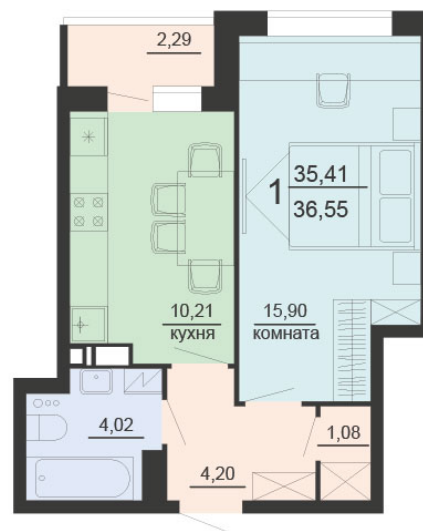

<https://rzv.ru/choice-flat/flat-6901713/>

г. Воронеж, г. Воронеж, ул. Богдана

Хмельницкого, 45а

№ квартиры: 101

Этаж: 10

Площадь: 36.55 кв. м.

**Стоимость м2: 117 500**

**Стоимость: 4 294 625**

### Расположение на этаже