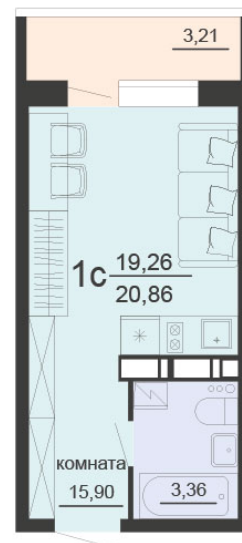

<https://rzv.ru/choice-flat/flat-6901714/>

г. Воронеж, г. Воронеж, ул. Богдана  
Хмельницкого, 45а  
№ квартиры: 960  
Этаж: 2  
Площадь: 20.86 кв. м.

**Стоимость м2: 126 100**

**Стоимость: 2 630 446**

Действительно на: 03.04.2025

### Расположение на этаже