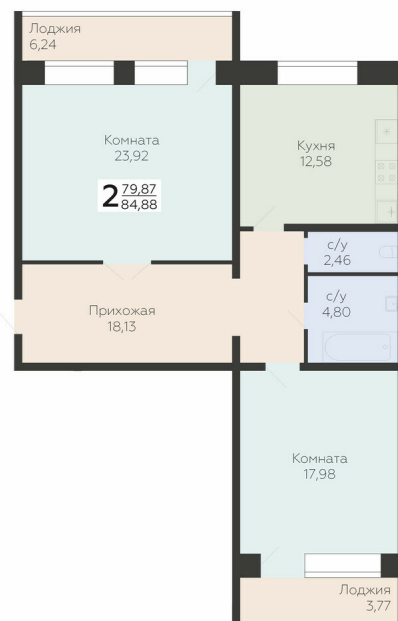

<https://rzv.ru/choice-flat/flat-6902282/>

г. Самара, Самарская область, г. Самара, р-н Красноглинский, п.Мехзавод, квартал 3

№ квартиры: 138/3

Этаж: 8

Площадь: 84.88 кв. м.

**Стоимость м2: 108 200**

**Стоимость: 9 184 016**

### Расположение на этаже

### Расположение на генплане