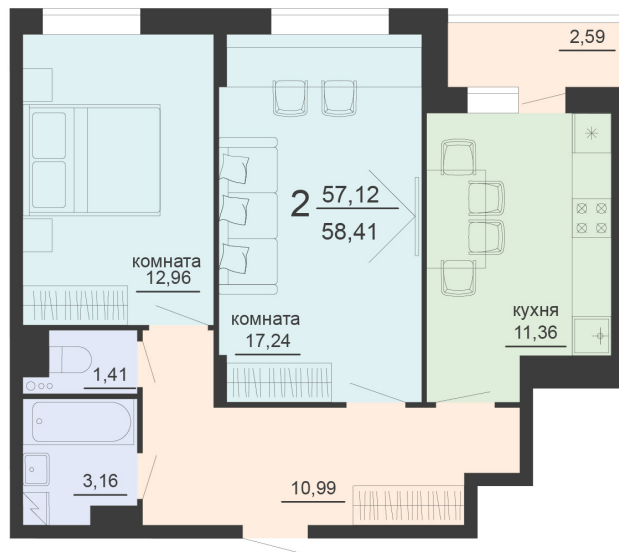

<https://rzv.ru/choice-flat/flat-6902488/>

г. Воронеж, г. Воронеж, ул. Богдана
Хмельницкого, 45а
№ квартиры: 565
Этаж: 20
Площадь: 58.41 кв. м.

Стоимость м2: 115 600

Стоимость: 6 752 196

Действительно на: 03.04.2025

Расположение на этаже

Расположение на генплане