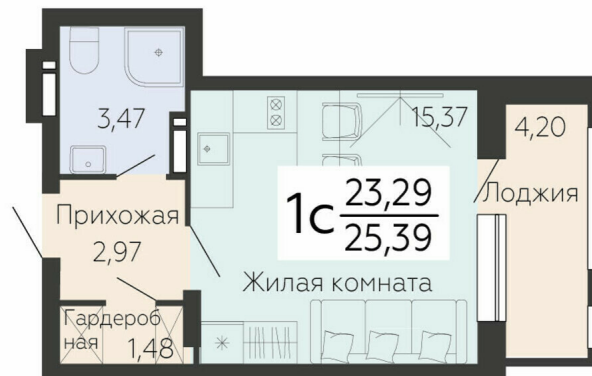

<https://rzv.ru/choice-flat/flat-6902885/>

г. Воронеж, г.Воронеж, Ленинский проспект,  
108а

№ квартиры: 226

Этаж: 14

Площадь: 25.39 кв. м.

**Стоимость м2: 170 500**

**Стоимость: 4 328 995**

Действительно на: 03.04.2025

### Расположение на этаже

### Расположение на генплане