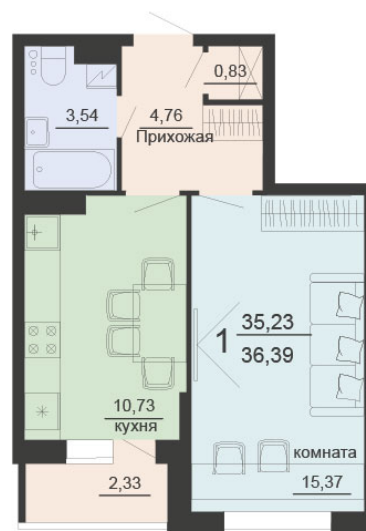

<https://rzv.ru/choice-flat/flat-6903139/>

г. Воронеж, г. Воронеж, ул. Богдана  
Хмельницкого, 45а  
№ квартиры: 10  
Этаж: 2  
Площадь: 36.39 кв. м.

**Стоимость м2: 117 500**

**Стоимость: 4 275 825**

Действительно на: 03.04.2025

### Расположение на этаже