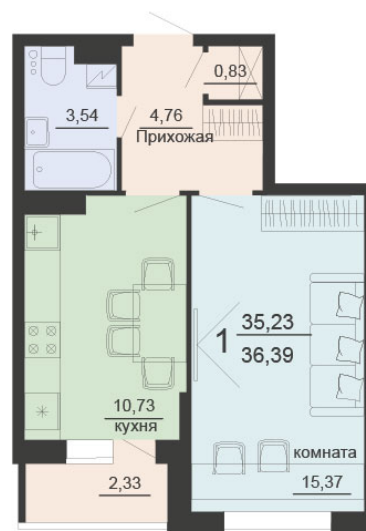

<https://rzv.ru/choice-flat/flat-6903140/>

г. Воронеж, г. Воронеж, ул. Богдана
Хмельницкого, 45а
№ квартиры: 226
Этаж: 20
Площадь: 36.39 кв. м.

Стоимость м2: 117 500

Стоимость: 4 275 825

Действительно на: 03.04.2025

Расположение на этаже

Расположение на генплане