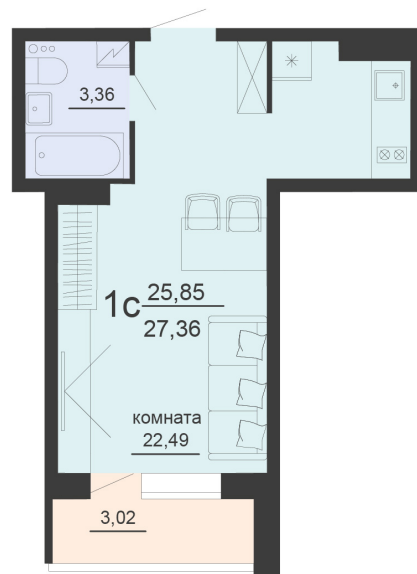

<https://rzv.ru/choice-flat/flat-6903144/>

г. Воронеж,  
№ квартиры: 538  
Этаж: 19  
Площадь: 27.36 кв. м.

**Стоимость м2: 127 100**  
**Стоимость: 3 477 456**

Действительно на: 20.07.2025

### Расположение на этаже

### Расположение на генплане