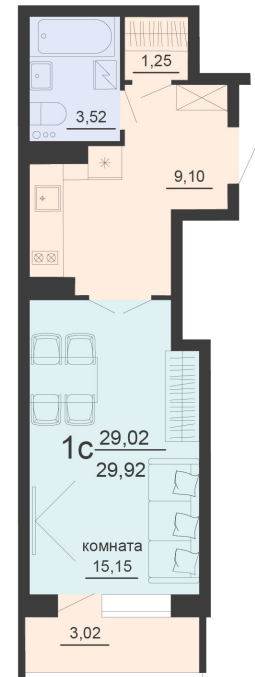

<https://rzv.ru/choice-flat/flat-6903149/>

г. Воронеж, г. Воронеж, ул. Богдана  
Хмельницкого, 45а  
№ квартиры: 413  
Этаж: 12  
Площадь: 30.53 кв. м.

**Стоимость м2: 120 300**

**Стоимость: 3 672 759**

Действительно на: 03.04.2025

### Расположение на этаже

### Расположение на генплане