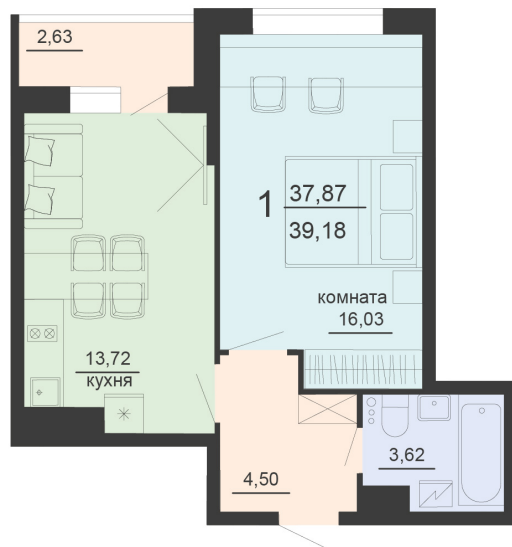

<https://rzv.ru/choice-flat/flat-6903152/>

г. Воронеж, г. Воронеж, ул. Богдана
Хмельницкого, 45а
№ квартиры: 432
Этаж: 13
Площадь: 39.18 кв. м.

Стоимость м2: 116 400

Стоимость: 4 560 552

Действительно на: 03.04.2025

Расположение на этаже

Расположение на генплане