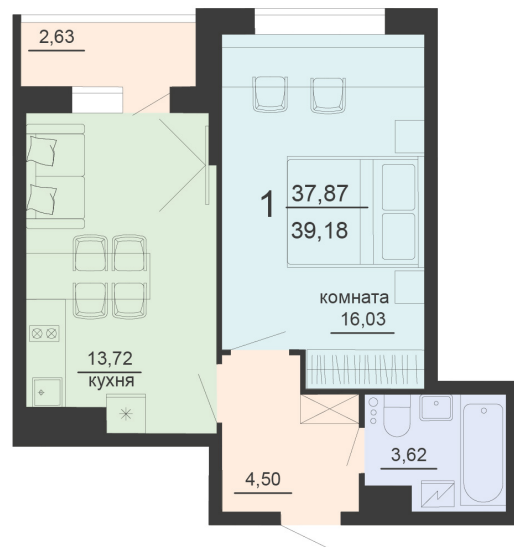

<https://rzv.ru/choice-flat/flat-6903152/>

г. Воронеж, Воронеж, ул. Богдана Хмельницкого,
45а

№ квартиры: 432

Этаж: 13

Площадь: 39.18 кв. м.

Стоимость м2: 124 300

Стоимость: 4 870 074

Действительно на: 19.04.2026

Расположение на этаже

Расположение на генплане