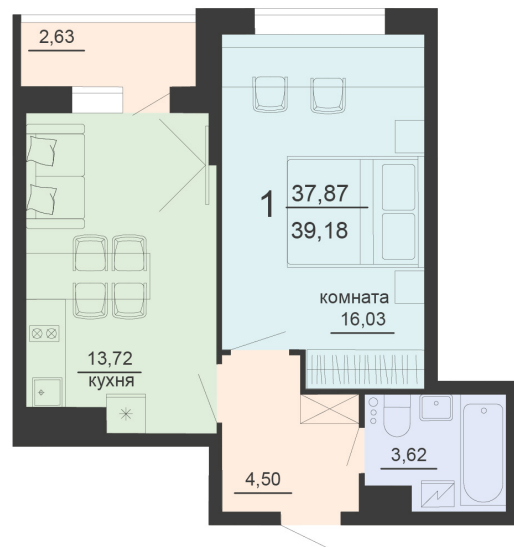

<https://rzv.ru/choice-flat/flat-6903153/>

г. Воронеж, г. Воронеж, ул. Богдана  
Хмельницкого, 45а  
№ квартиры: 360  
Этаж: 9  
Площадь: 39.18 кв. м.

**Стоимость м2: 118 400**

**Стоимость: 4 638 912**

Действительно на: 04.06.2025

### Расположение на этаже

### Расположение на генплане