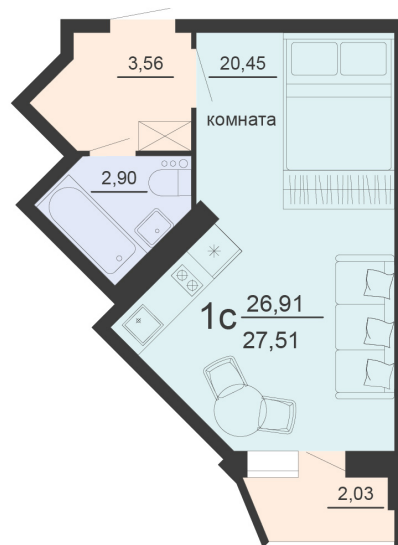

<https://rzv.ru/choice-flat/flat-6903166/>

г. Воронеж, г. Воронеж, ул. Богдана
Хмельницкого, 45а
№ квартиры: 851
Этаж: 16
Площадь: 27.51 кв. м.

Стоимость м2: 123 200

Стоимость: 3 389 232

Действительно на: 03.04.2025

Расположение на этаже

Расположение на генплане