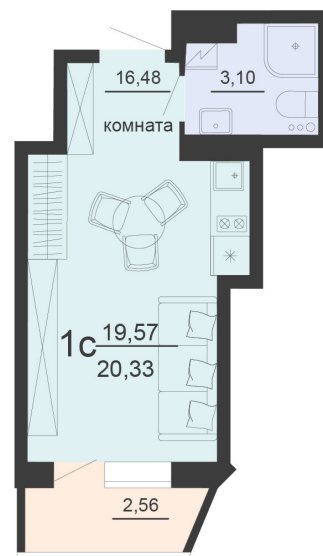

<https://rzv.ru/choice-flat/flat-6903167/>

г. Воронеж, г. Воронеж, ул. Богдана
Хмельницкого, 45а
№ квартиры: 932
Этаж: 20
Площадь: 20.33 кв. м.

Стоимость м2: 130 500

Стоимость: 2 653 065

Действительно на: 03.04.2025

Расположение на этаже

Расположение на генплане