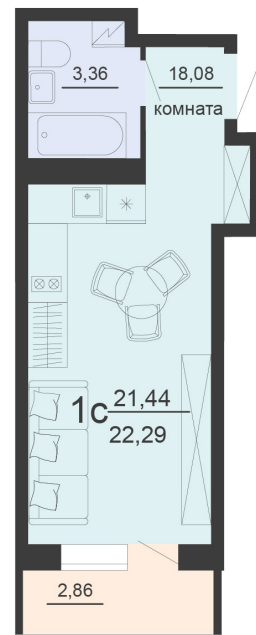

<https://rzv.ru/choice-flat/flat-6903169/>

г. Воронеж, г. Воронеж, ул. Богдана
Хмельницкого, 45а
№ квартиры: 933
Этаж: 20
Площадь: 22.29 кв. м.

Стоимость м2: 127 100

Стоимость: 2 833 059

Действительно на: 03.04.2025

Расположение на этаже

Расположение на генплане