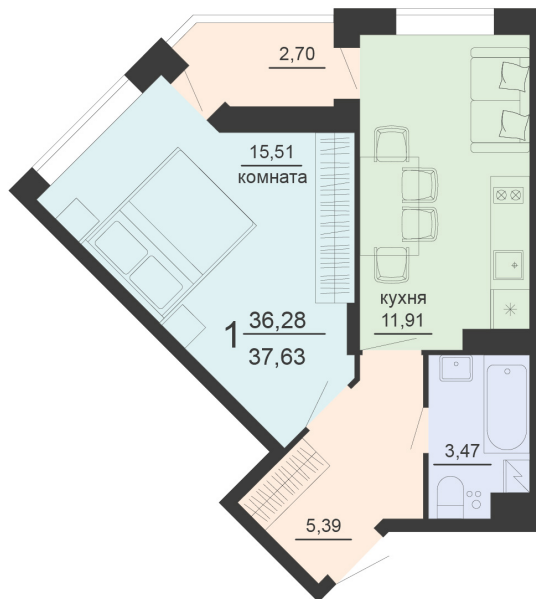

<https://rzv.ru/choice-flat/flat-6903170/>

г. Воронеж, г. Воронеж, ул. Богдана  
Хмельницкого, 45а  
№ квартиры: 936  
Этаж: 20  
Площадь: 37.63 кв. м.

**Стоимость м2: 116 400**

**Стоимость: 4 380 132**

Действительно на: 03.04.2025

### Расположение на этаже

### Расположение на генплане