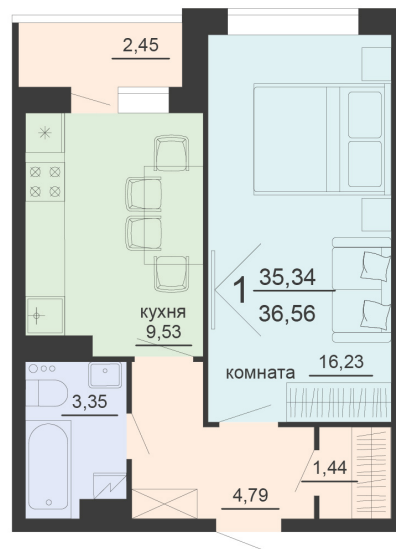

<https://rzv.ru/choice-flat/flat-6903183/>

г. Воронеж, г. Воронеж, ул. Богдана  
Хмельницкого, 45а  
№ квартиры: 859  
Этаж: 16  
Площадь: 36.56 кв. м.

**Стоимость м2: 117 500**

**Стоимость: 4 295 800**

Действительно на: 03.04.2025

### Расположение на этаже

### Расположение на генплане