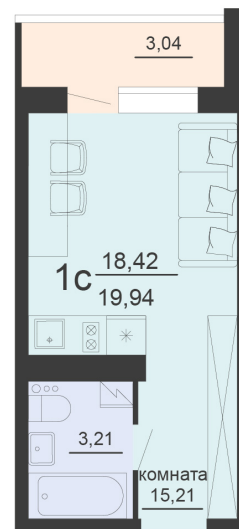

<https://rzv.ru/choice-flat/flat-6903190/>

г. Воронеж, г. Воронеж, ул. Богдана  
Хмельницкого, 45а  
№ квартиры: 822  
Этаж: 14  
Площадь: 19.94 кв. м.

**Стоимость м2: 127 600**

**Стоимость: 2 544 344**

Действительно на: 03.04.2025

### Расположение на этаже

### Расположение на генплане