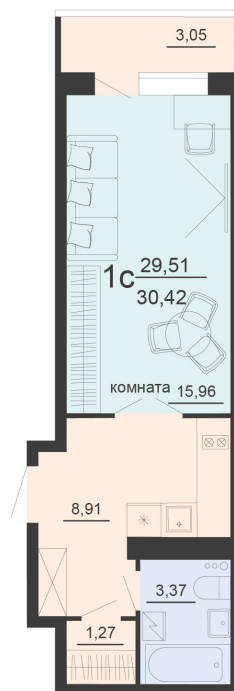

<https://rzv.ru/choice-flat/flat-6903201/>

г. Воронеж, г. Воронеж, ул. Богдана
Хмельницкого, 45а
№ квартиры: 625
Этаж: 4
Площадь: 30.42 кв. м.

Стоимость м2: 120 300

Стоимость: 3 659 526

Действительно на: 03.04.2025

Расположение на этаже

Расположение на генплане