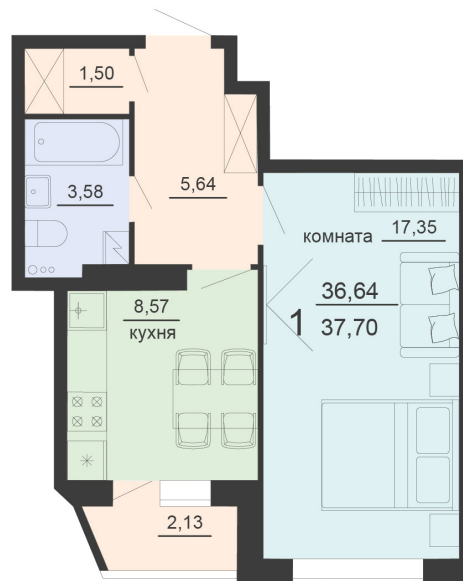

<https://rzv.ru/choice-flat/flat-6903205/>

г. Воронеж, г. Воронеж, ул. Богдана  
Хмельницкого, 45а  
№ квартиры: 786  
Этаж: 12  
Площадь: 37.7 кв. м.

**Стоимость м2: 116 400**

**Стоимость: 4 388 280**

Действительно на: 04.04.2025

### Расположение на этаже

### Расположение на генплане