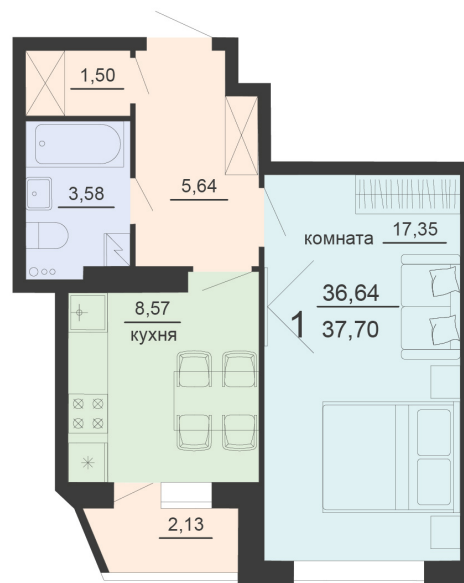

<https://rzv.ru/choice-flat/flat-6903210/>

г. Воронеж, г. Воронеж, ул. Богдана
Хмельницкого, 45а
№ квартиры: 826
Этаж: 14
Площадь: 37.7 кв. м.

Стоимость м2: 116 400

Стоимость: 4 388 280

Действительно на: 04.04.2025

Расположение на этаже

Расположение на генплане