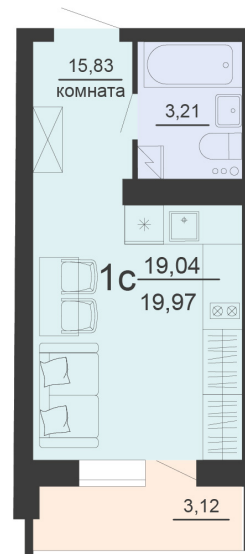

<https://rzv.ru/choice-flat/flat-6903213/>

г. Воронеж, г. Воронеж, ул. Богдана
Хмельницкого, 45а
№ квартиры: 910
Этаж: 18
Площадь: 19.97 кв. м.

Стоимость м2: 130 500

Стоимость: 2 606 085

Действительно на: 06.04.2025

Расположение на этаже

Расположение на генплане