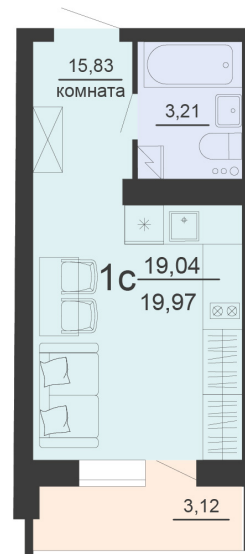

<https://rzv.ru/choice-flat/flat-6903215/>

г. Воронеж, г. Воронеж, ул. Богдана  
Хмельницкого, 45а  
№ квартиры: 950  
Этаж: 20  
Площадь: 19.97 кв. м.

**Стоимость м2: 130 500**

**Стоимость: 2 606 085**

Действительно на: 03.04.2025

### Расположение на этаже

### Расположение на генплане