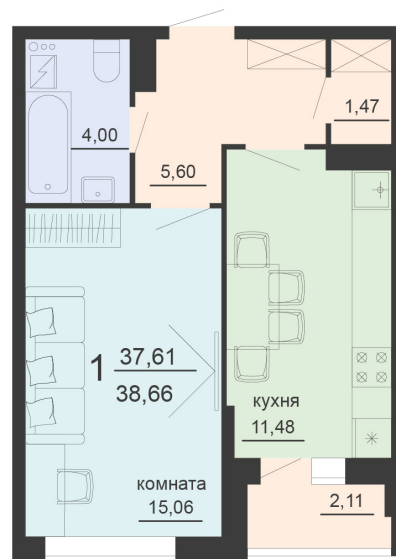

<https://rzv.ru/choice-flat/flat-6903217/>

г. Воронеж, г. Воронеж, ул. Богдана  
Хмельницкого, 45а  
№ квартиры: 965  
Этаж: 3  
Площадь: 38.66 кв. м.

**Стоимость м2: 112 900**

**Стоимость: 4 364 714**

Действительно на: 03.04.2025

### Расположение на этаже

### Расположение на генплане