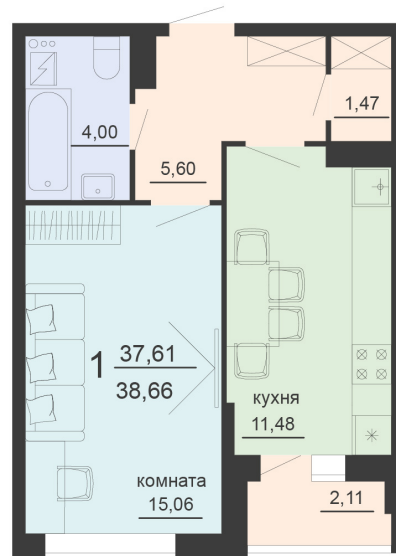

<https://rzv.ru/choice-flat/flat-6903218/>

г. Воронеж, г. Воронеж, ул. Богдана  
Хмельницкого, 45а  
№ квартиры: 1 035  
Этаж: 8  
Площадь: 38.66 кв. м.

**Стоимость м2: 115 200**

**Стоимость: 4 453 632**

### Расположение на этаже