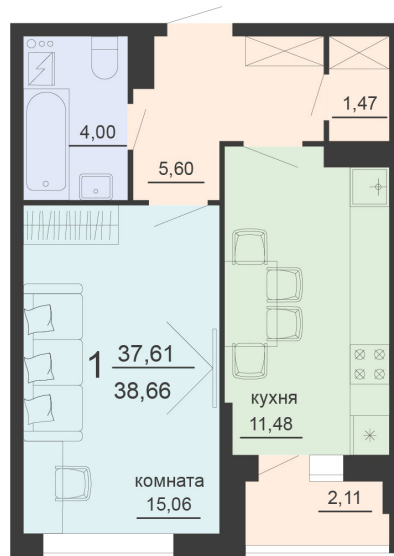

<https://rzv.ru/choice-flat/flat-6903222/>

г. Воронеж, г. Воронеж, ул. Богдана
Хмельницкого, 45а
№ квартиры: 1102
Этаж: 13
Площадь: 38.66 кв. м.

Стоимость м2: 115 200

Стоимость: 4 453 632

Действительно на: 06.04.2025

Расположение на этаже

Расположение на генплане